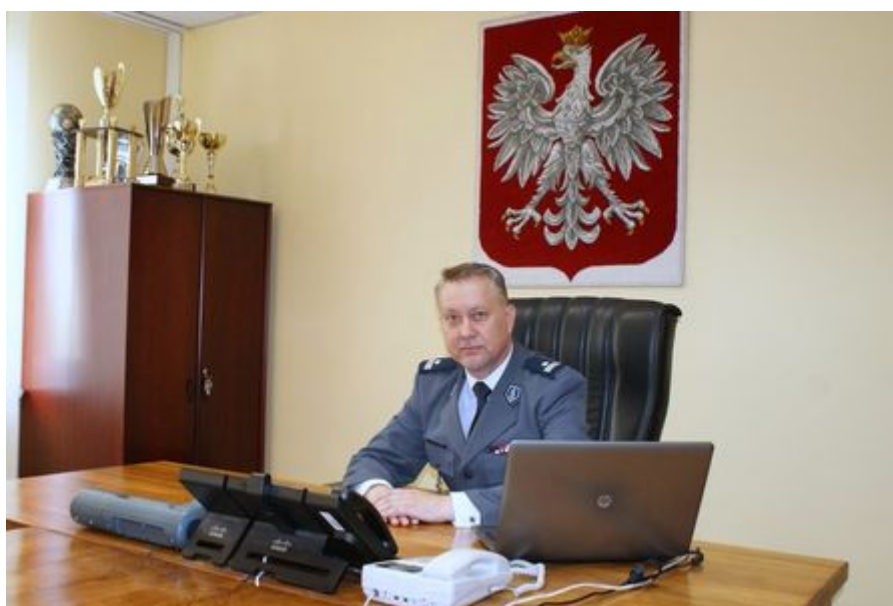

# KOMENDA POWIATOWA POLICJI W ŁĘCZYCY

<http://leczycy.policja.gov.pl/?serwis=ele&dzial=informacje/kierownictwo&id=1898&drukuj=html>  
2018-11-13, 23:51

## KIEROWNICTWO

**Komendant Powiatowy Policji w Łęczycy**  
**mł.insp. Zbigniew Gruszczyński**

**tel. (24) 721-11-08**

Komendant w sprawie skarg i wniosków przyjmuje w każdy wtorek w godzinach 15.00 - 17.00